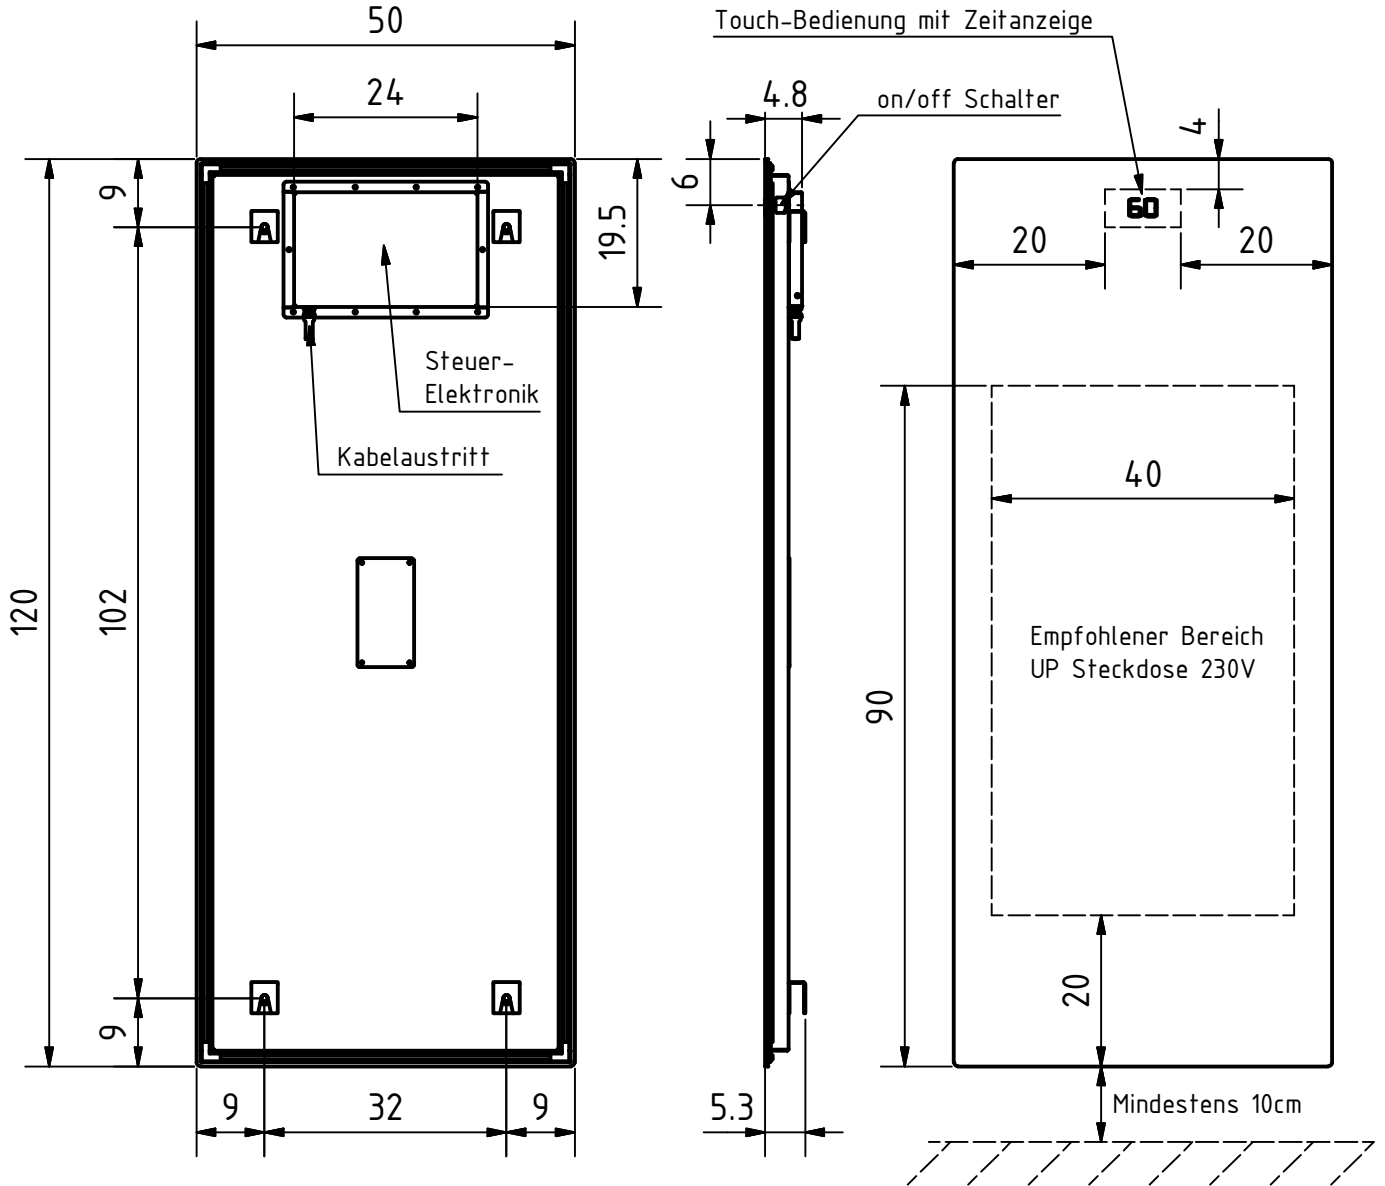

Empfohlene Montagehöhe des Handtuchwärmers 10-50cm ab Boden.
 Kabellänge 1.6m mit abgewinkeltem Stecker Typ12

Farbe: schwarz glanz schwarz satinato weiss glanz weiss satinato	Projekt: D Sento		Schutzart IP54	Gewicht 12.0kg	
	Gezeichnet 03.03.2016 B.Käppeli	Datum 10.03.2016 C.Zumbühl	Badheizkörper Sento Luce 50x120		
 DISA Elektro AG CH-6060 Sarnen	Massstab: 1:10			Anschluss 230V 50Hz Leistung 430W (LED 40W)	
	Version V1.0 10.03.2016	Ers. für:			Blatt: 1 / 1
	Ers. durch:	Ers. durch:			A4