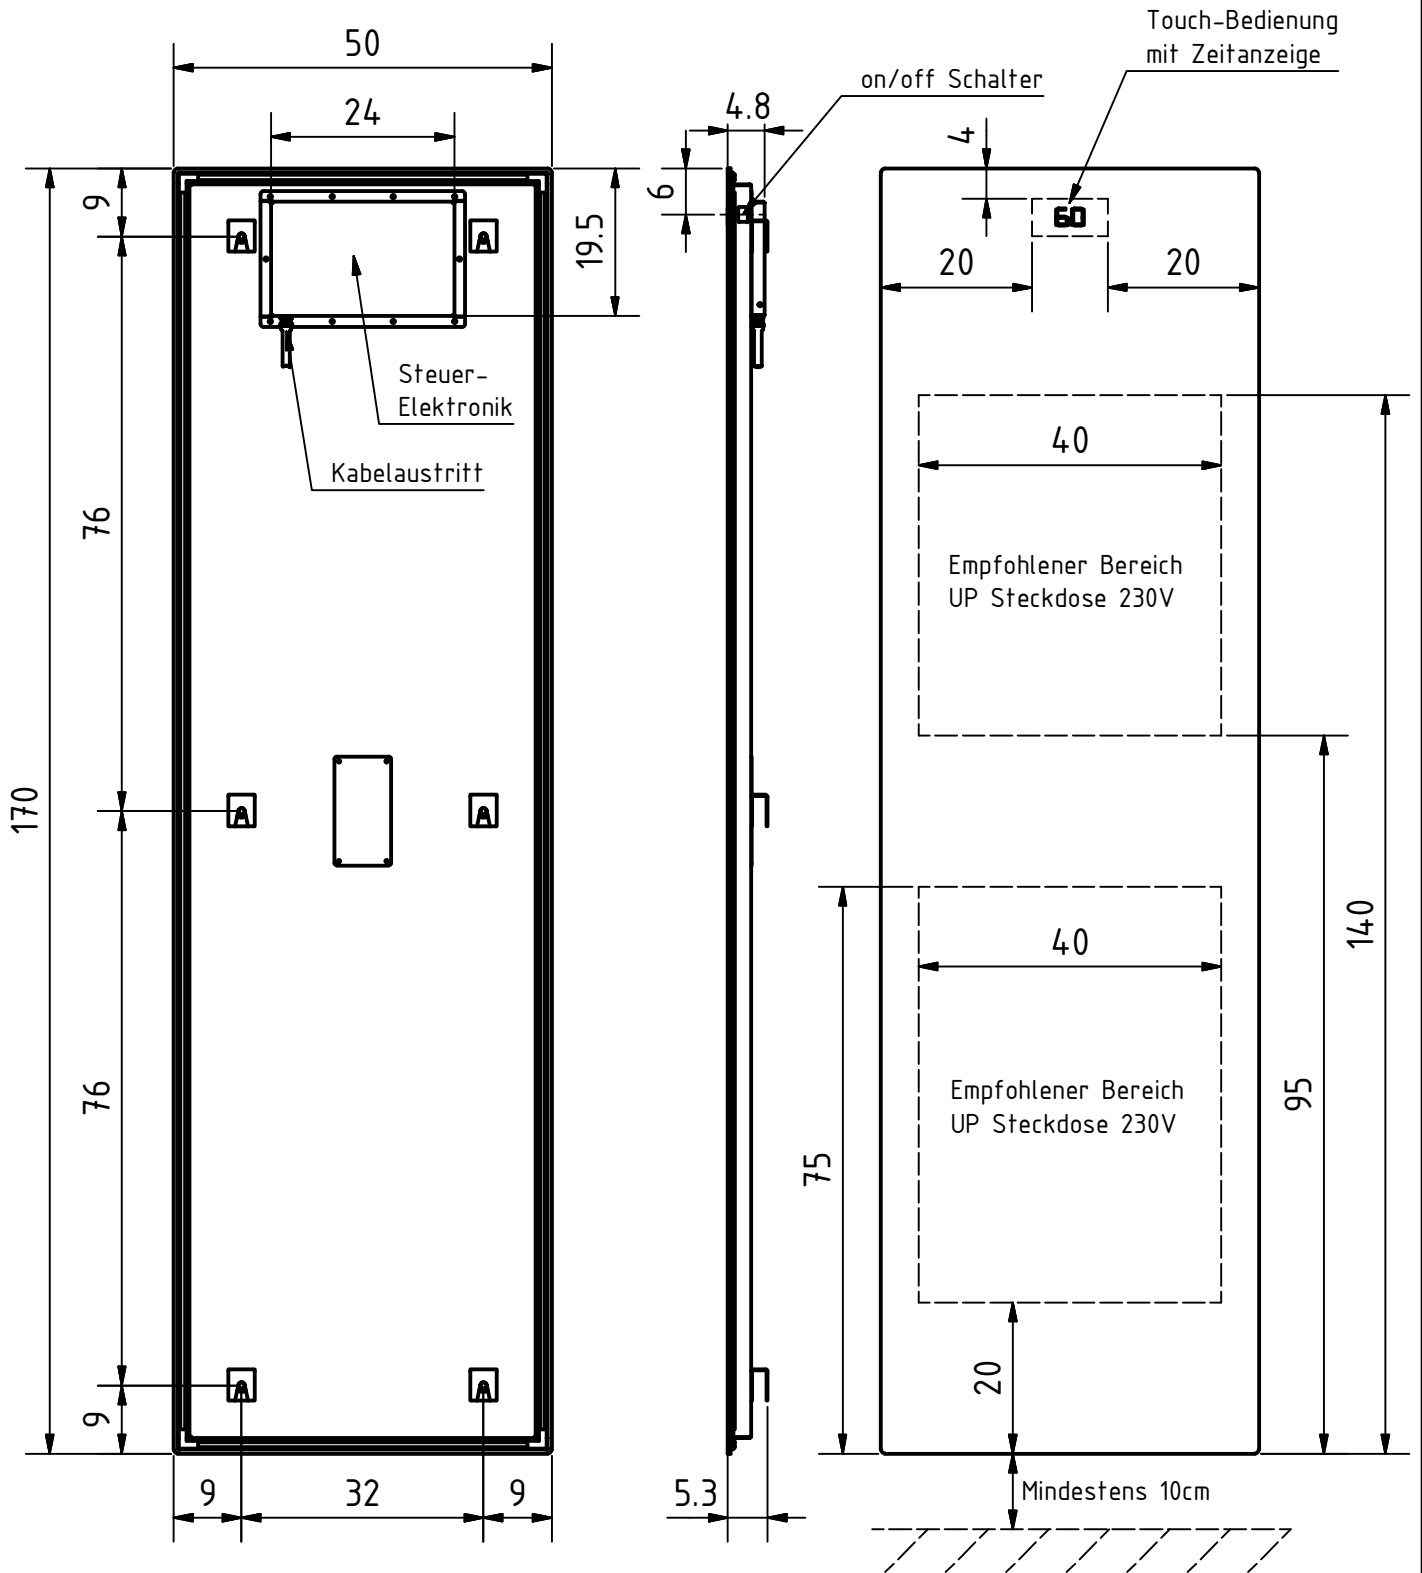

Empfohlene Montagehöhe des Handtuchwärmers 10-30cm ab Boden.
 Kabellänge 2.0m mit abgewinkeltem Stecker Typ12

Farbe: schwarz glanz schwarz satinato weiss glanz weiss satinato	Projekt: Sento	Schutzart: IP54	Gewicht: 16.5kg
	Gezeichnet: 03.03.2016 B.Käppeli Kontrolliert: 10.03.2016 C.Zumbühl	D	Badheizkörper Sento Luce 50x170
 DISA Elektro AG CH-6060 Sarnen	Massstab: 1:10	Anschluss 230V 50Hz Leistung 640W (LED 50W)	
	Version V1.0 10.03.2016	Blatt: 1 / 1	
	Ers. für: Ers. durch:	A4	