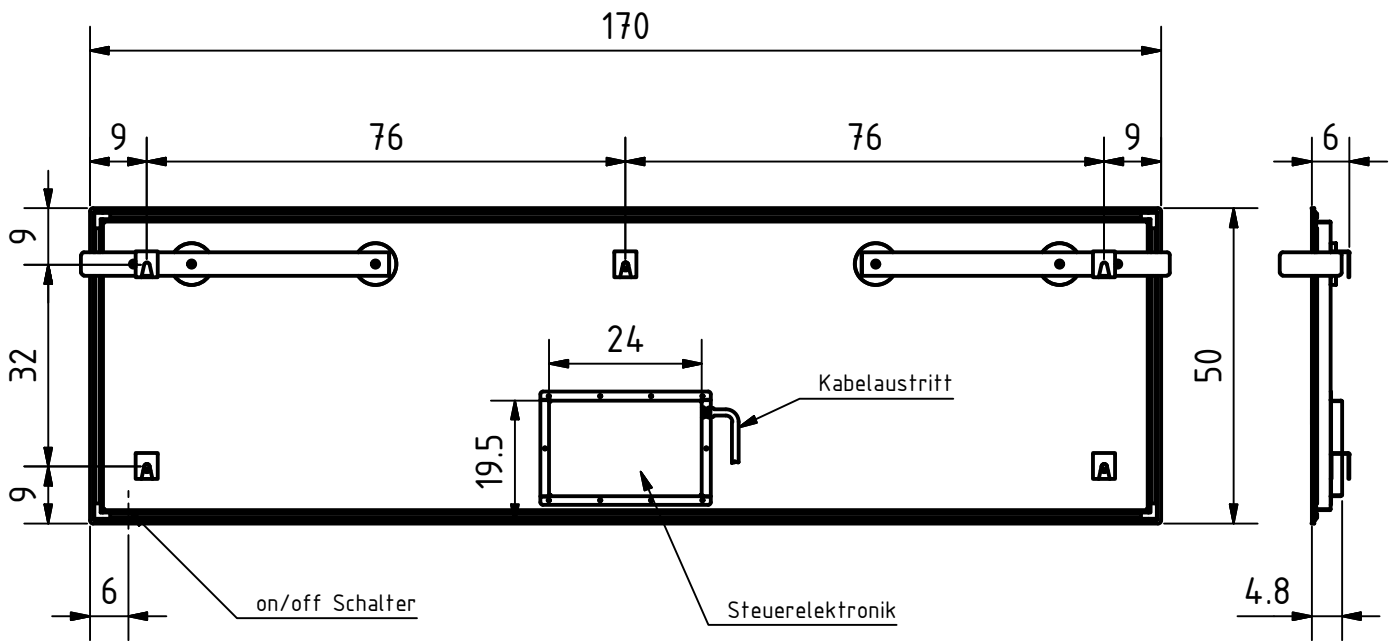

Empfohlene Montagehöhe des Handtuchwärmers 10-120cm ab Boden.
 Kabellänge 1.2m mit abgewinkeltem Stecker Typ12.

Farbe: bianco lucido.....4621008
 bianco satinato.....4621009
 nero lucido.....4621010
 nero satinato.....4621011

Projekt: **D**
 Sento

Schutzart: IP54
 Gewicht: 16.5 kg

	Datum	Name
Gezeichnet	22.08.2018	B.Käppeli
Kontrolliert	23.08.2018	C.Zumbühl

Badheizkörper
Sento Luce Q 50x170

DISA Elektro AG
 CH-6060 Sarnen

Massstab: 1:12

Ers. für:
 Ers. durch:

Anschluss 230V 50Hz
 Leistung 630W (LED 50W)

Blatt:
 1 / 1
 A4