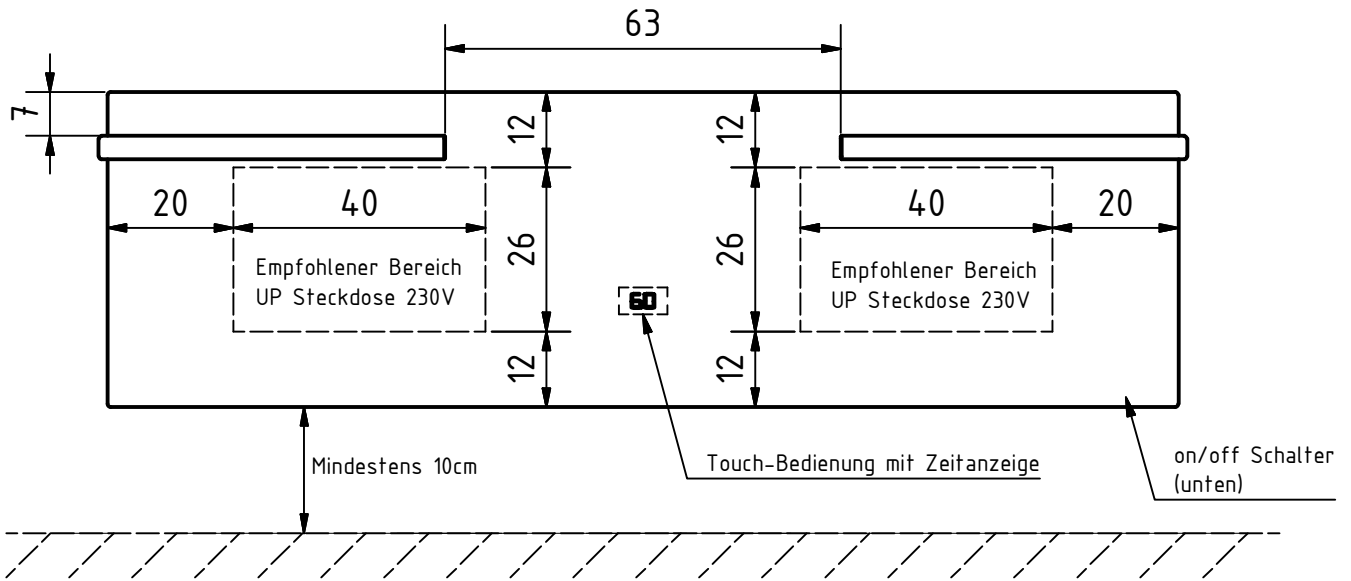

Empfohlene Montagehöhe des Handtuchwärmers 10-120cm ab Boden.
 Kabellänge 1.2m mit abgewinkeltem Stecker Typ12.

Farbe: bianco lucido.....4621008
 bianco satinato.....4621009
 nero lucido.....4621010
 nero satinato.....4621011

Projekt: **D**
 Sento

Schutzart: IP54
 Gewicht: 16.5 kg

	Datum	Name
Gezeichnet	22.08.2018	B.Käppeli
Kontrolliert	23.08.2018	C.Zumbühl

Badheizkörper
Sento Luce Q 50x170

DISA Elektro AG
 CH-6060 Sarnen

Massstab: 1:12

Ers. für:
 Ers. durch:

Anschluss 230V 50Hz
 Leistung 630W (LED 50W)

Blatt:
 1 / 1
 A4