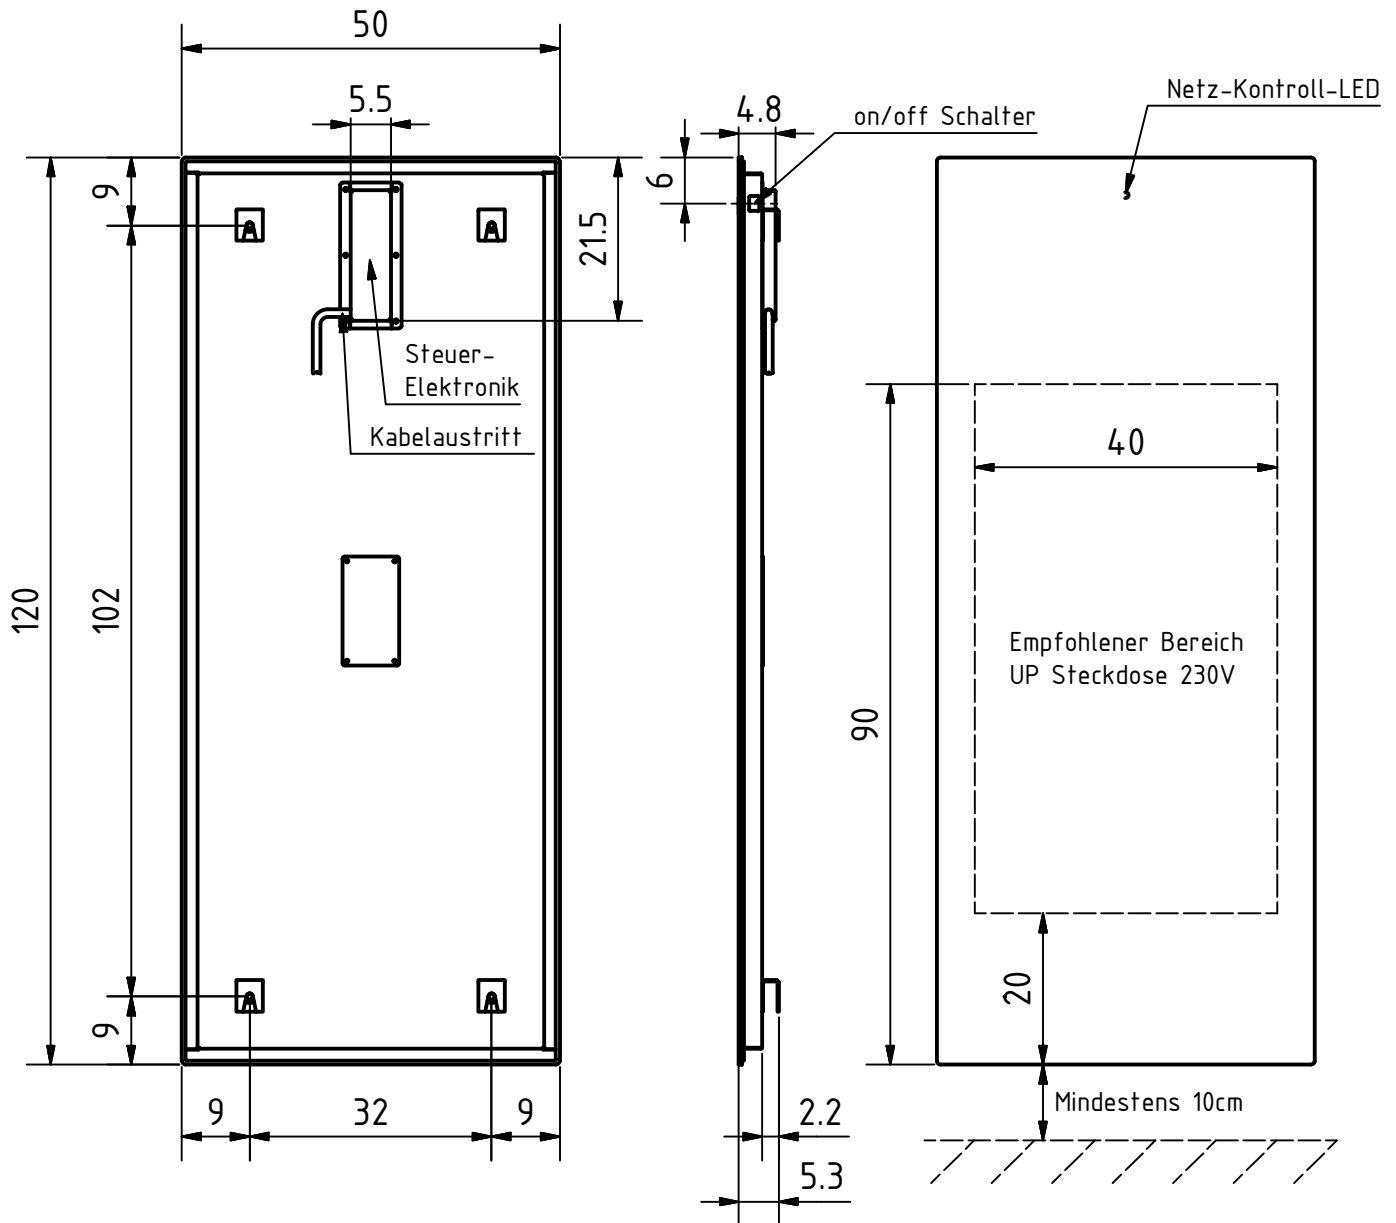

Empfohlene Montagehöhe des Handtuchwärmers 10–50cm ab Boden.  
 Kabellänge 1.6m mit abgewinkeltem Stecker Typ12

Farbe: schwarz glanz  
 schwarz satinato  
 weiss glanz  
 weiss satinato

Projekt: **D**  
 Sento

Schutzart: IP54  
 Gewicht: 11.5kg

|              | Datum      | Name      |
|--------------|------------|-----------|
| Gezeichnet   | 01.03.2016 | B.Käppeli |
| Kontrolliert | 10.03.2016 | C.Zumbühl |

Badheizkörper  
**Sento Solo 50x120**

DISA Elektro AG  
 CH-6060 Sarnen

Massstab: **1:10**

Version V1.0 10.03.2016

Ers. für:

Ers. durch:

Anschluss 230V 50Hz  
 Leistung 390W

Blatt:  
 1 / 1  
 A4