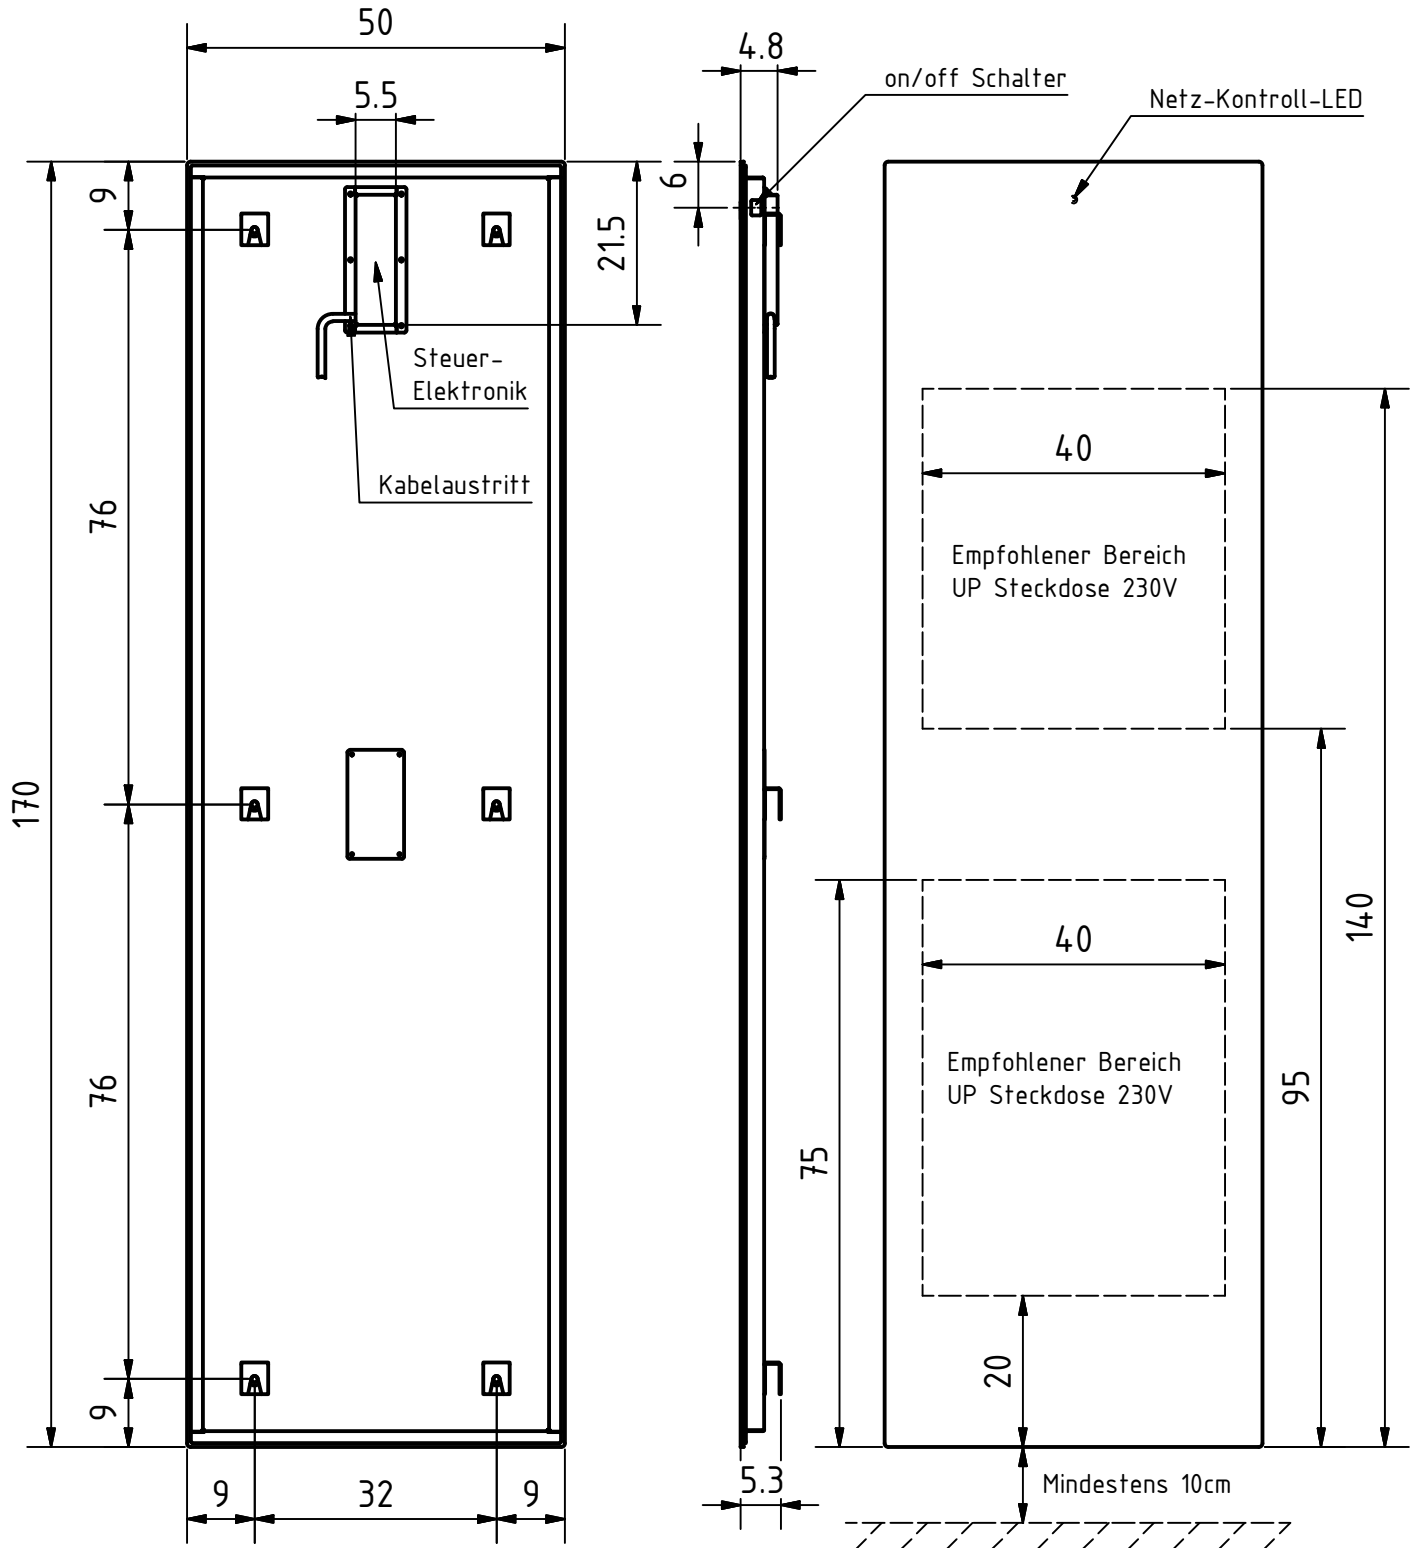

Empfohlene Montagehöhe des Handtuchwärmers 10-30cm ab Boden.
 Kabellänge 2.0m mit abgewinkeltem Stecker Typ12

Farben: schwarz glanz schwarz satinato Weiss glanz weiss satinato	Projekt: Sento		D	Schutzart: IP54	Gewicht: 16kg
	Gezeichnet	29.02.2016	B.Käppeli	Badheizkörper Sento Solo 50x170	
	Kontrolliert	10.03.2016	C.Zumbühl		
 DISA Elektro AG CH-6060 Sarnen	Massstab: 1:10 	Version V1.0 10.03.2016		Anschluss 230V 50Hz Leistung 590W	
	Ers. für:			Blatt: 1 / 1 A4	
	Ers. durch:				