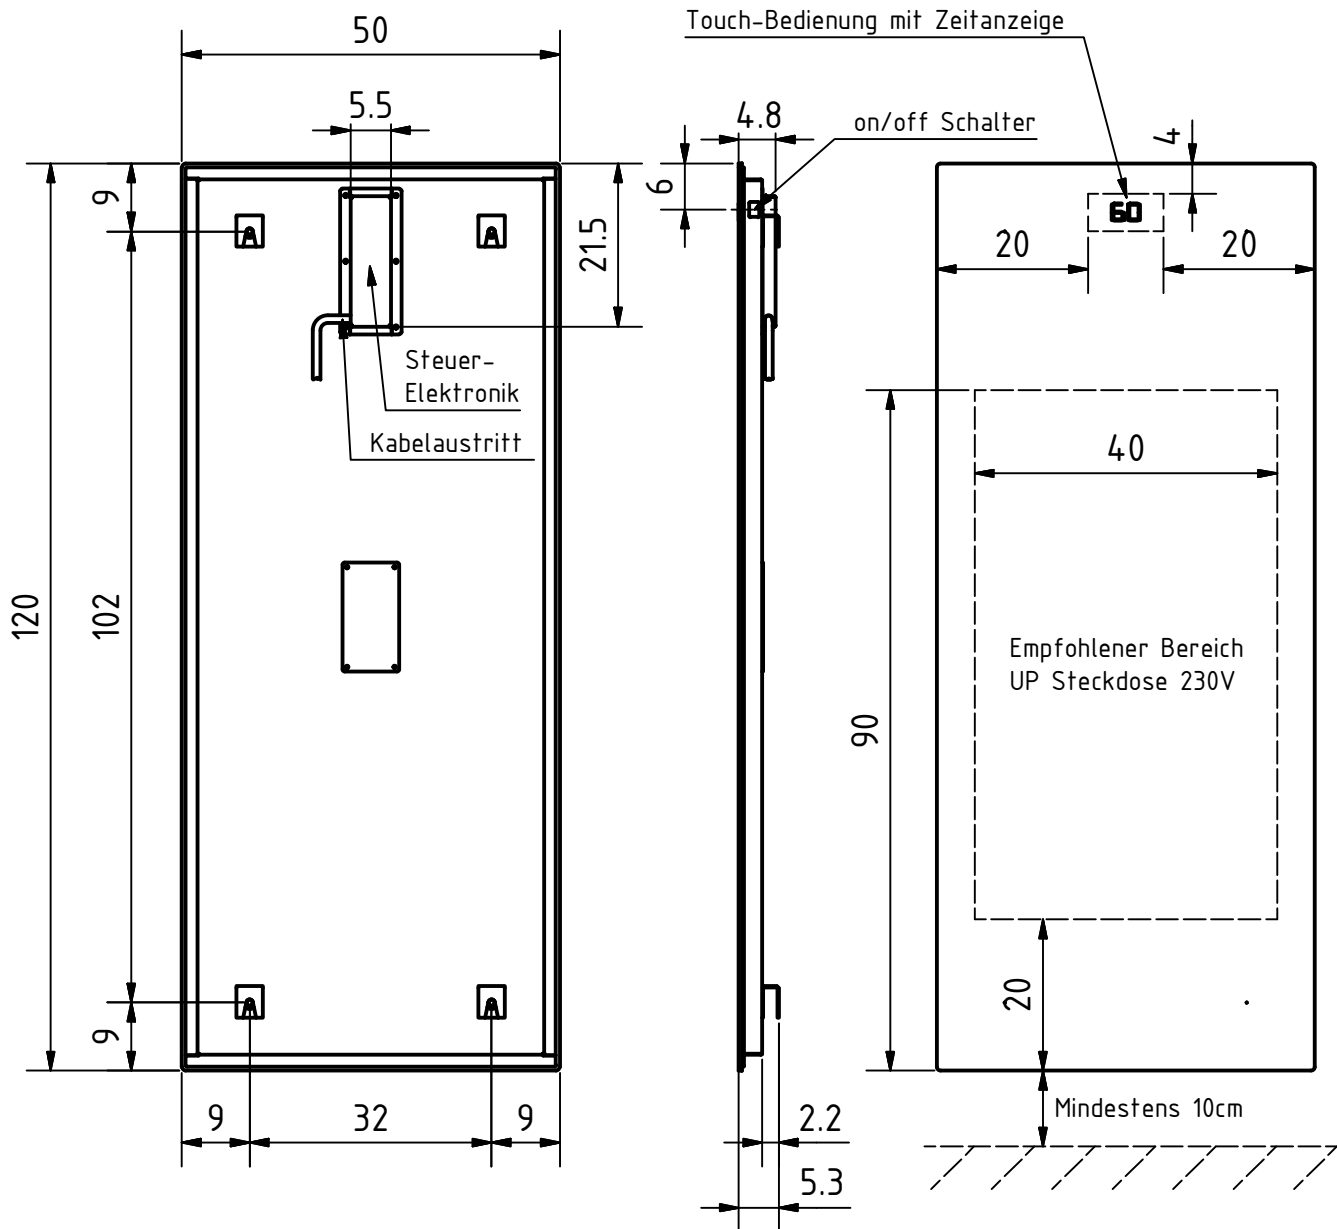

Empfohlene Montagehöhe des Handtuchwärmers 10-50cm ab Boden.
 Kabellänge 1.6m mit abgewinkeltem Stecker Typ12

Farbe: schwarz glanz
 schwarz satinato
 weiss glanz
 weiss satinato

Projekt: Sento D

Schutzart: IP54 Gewicht: 11.5kg

	Datum	Name
Gezeichnet	01.03.2016	B.Käppeli
Kontrolliert	10.03.2016	C.Zumbühl

Badheizkörper
Sento 50x120

DISA Elektro AG
 CH-6060 Sarnen

Massstab: 1:10

Version V1.0 10.03.2016

Ers. für:

Ers. durch:

Anschluss 230V 50Hz
 Leistung 390W

Blatt: 1 / 1
 A4