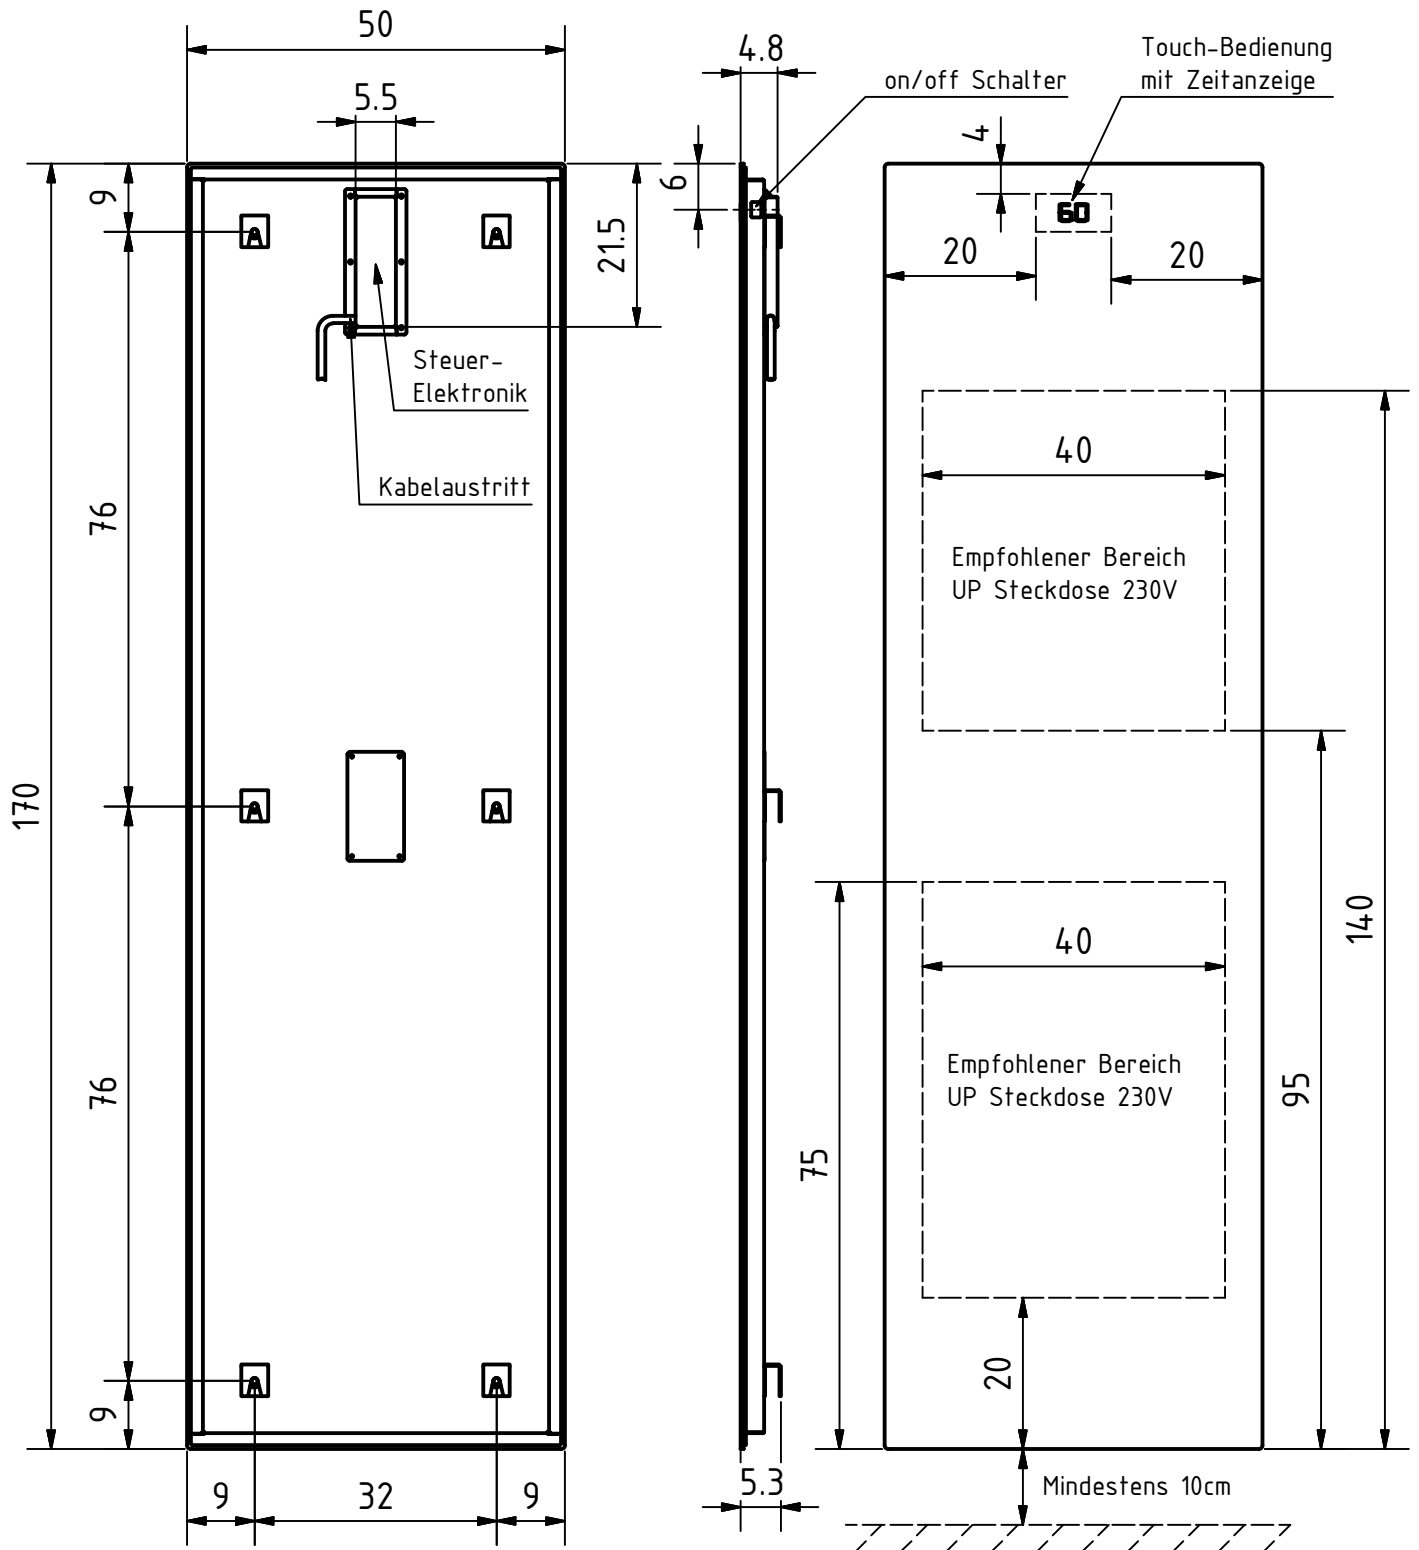

Empfohlene Montagehöhe des Handtuchwärmers 10-30cm ab Boden.  
 Kabellänge 2.0m mit abgewinkeltem Stecker Typ12

Farben: schwarz glanz schwarz satinato Weiss glanz weiss satinato	Projekt: Sento <b>D</b>		Schutzart: IP54	Gewicht: 16kg
	Gezeichnet: 29.02.2016 B.Käppeli	Kontrolliert: 10.03.2016 C.Zumbühl	Badheizkörper <b>Sento 50x170</b>	
 DISA Elektro AG CH-6060 Sarnen	Massstab: 1:10			Anschluss 230V 50Hz Leistung 590W
	Version V1.0 10.03.2016	Ers. für:		
	Ers. durch:	Ers. durch:		A4