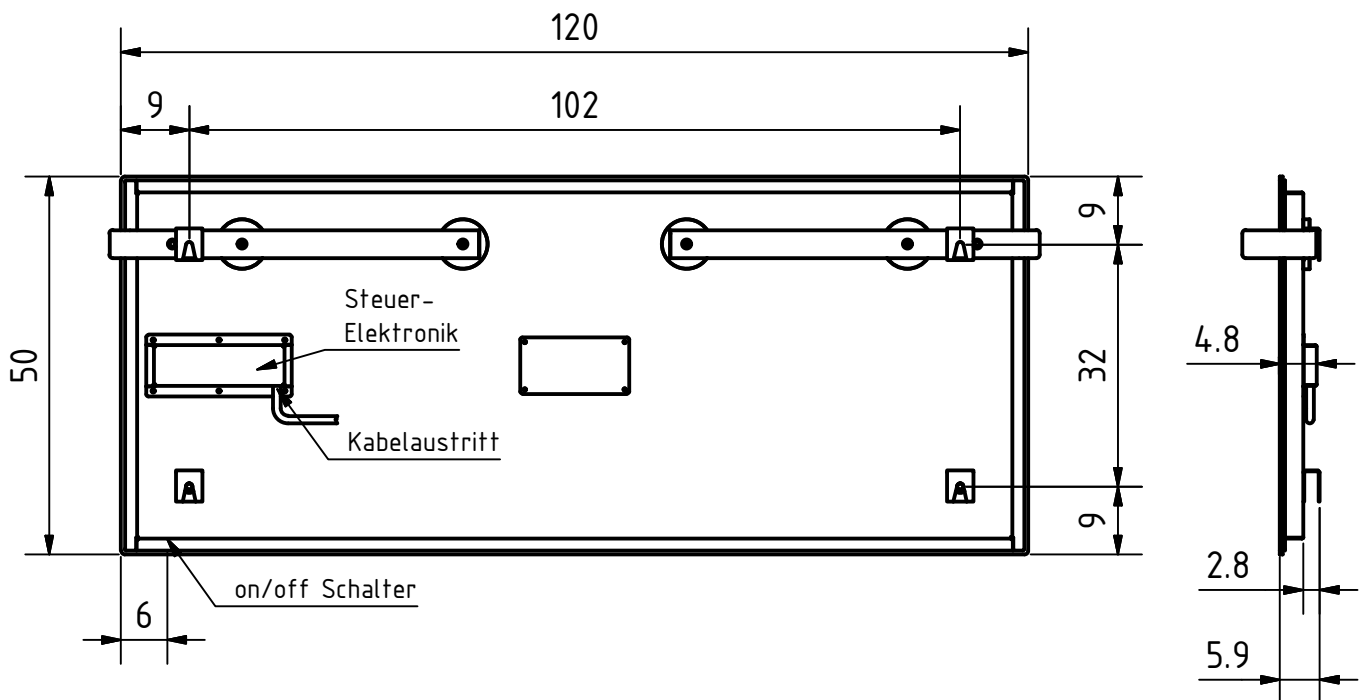

Empfohlene Montagehöhe des Handtuchwärmers 10-120cm ab Boden.  
 Kabellänge 1.2m mit abgewinkeltem Stecker Typ12

Farbe: schwarz glanz.....4622010  
 schwarz satinato.....4622011  
 weiss glanz.....4622008  
 weiss satinato.....4622009

Projekt: **D**  
 Sento

Schutzart IP54  
 Gewicht 11.5kg

	Datum	Name
Gezeichnet	22.08.2017	B.Käppeli
Kontrolliert	23.08.2017	G.Bachmann

Badheizkörper  
**Sento Solo Quer 50x120**

Massstab: 1:10

Version V1.0 10.03.2016  
 Ers. für:  
 Ers. durch:

Anschluss 230V 50Hz  
 Leistung 390W

Blatt:  
 1 / 1  
 A4

**DISA Elektro AG**  
 CH-6060 Sarnen