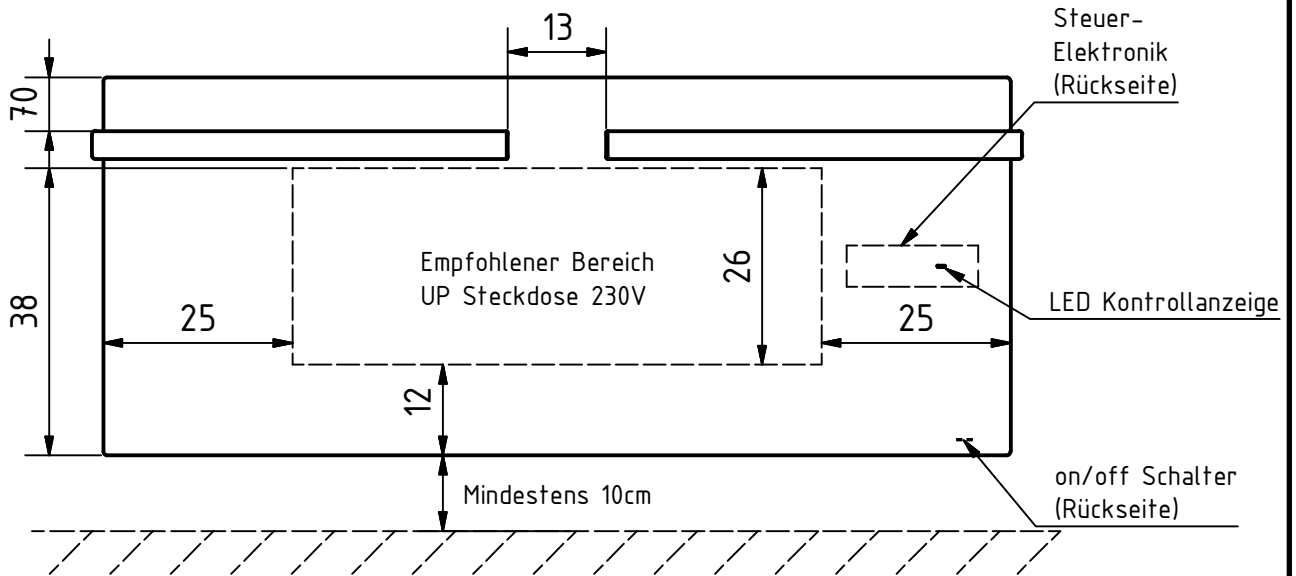

Empfohlene Montagehöhe des Handtuchwärmers 10-120cm ab Boden.  
 Kabellänge 1.2m mit abgewinkeltem Stecker Typ12

Farbe: schwarz glanz.....4622010  
 schwarz satinato.....4622011  
 weiss glanz.....4622008  
 weiss satinato.....4622009

Projekt: **D**  
 Sento

Schutzart IP54  
 Gewicht 11.5kg

	Datum	Name
Gezeichnet	22.08.2017	B.Käppeli
Kontrolliert	23.08.2017	G.Bachmann

Badheizkörper  
**Sento Solo Quer 50x120**

Massstab: 1:10

Version V1.0 10.03.2016  
 Ers. für:  
 Ers. durch:

Anschluss 230V 50Hz  
 Leistung 390W

Blatt:  
 1 / 1  
 A4

**DISA Elektro AG**  
 CH-6060 Sarnen